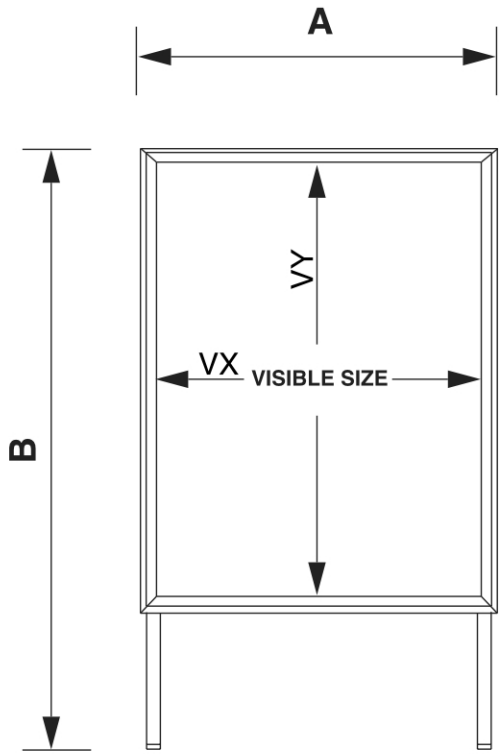

PRODUKT ARKUSZ

Potykaç reklamowy 70 x 100 cm, profil 32 mm, narożniki ostre
ZP70X100G32ME

- Bestseller
- Do użytku wewnętrznego lub na obszarach zadanych
- Możliwość prezentacji dwustronnej

PRODUKT ARKUSZ

Potykaç reklamowy 70 x 100 cm, profil 32 mm, narożniki ostre

ZP70X100G32ME

ANTI GLARE FRONT 0.5mm

METAL BACKWALL 0.5mm

ACCESSORIES

(SETZP)
WRITING SET

(LHZP)
LEAFLET BASKET

PRODUKT ARKUSZ

Potykacz reklamowy 70 x 100 cm, profil 32 mm, narożniki ostre ZP70X100G32ME

PODSTAWOWE INFORMACJE

SKU	Sizes (mm) (A x B x C)	Format (mm)	Widoczny rozmiar (mm) (VXxVY)	Rozstaw otworów (mm) (XxY)
ZP70X100G32ME	925 x 1380 x 745	700 x 1000 mm	682 x 982 mm	-