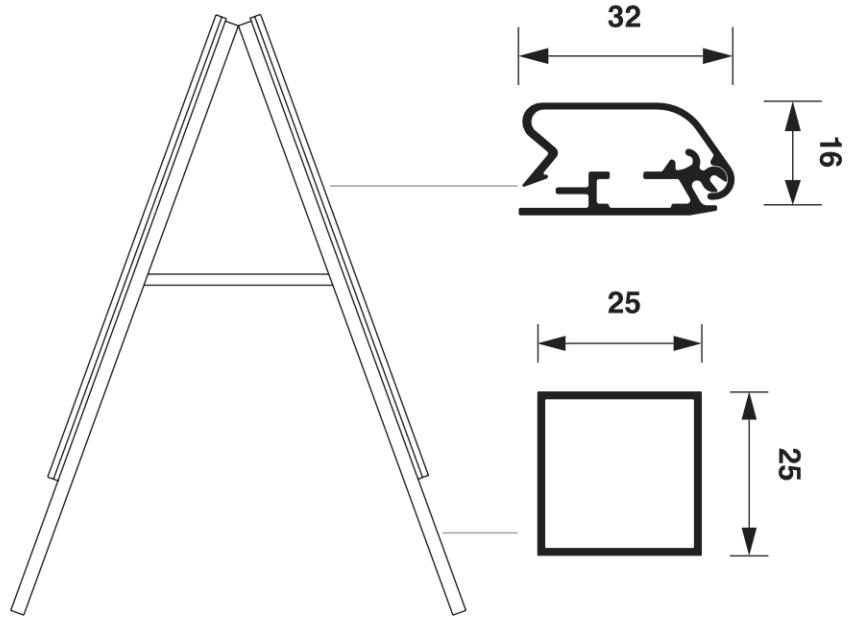

PRODUKT ARKUSZ

Potykaç reklamowy 70 x 100 cm, profil 32 mm, narożniki ostre
ZP70X100G32ME

- Bestseller
- Do użytku wewnętrznego lub na obszarach zadanych
- Możliwość prezentacji dwustronnej

PRODUKT ARKUSZ

Potykaç reklamowy 70 x 100 cm, profil 32 mm, narożniki ostre

ZP70X100G32ME

ANTI GLARE FRONT 0.5mm

METAL BACKWALL 0.5mm

ACCESSORIES

(SETZP)
WRITING SET

(LHZP)
LEAFLET BASKET

PRODUKT ARKUSZ

Potykacz reklamowy 70 x 100 cm, profil 32 mm, narożniki ostre ZP70X100G32ME

PODSTAWOWE INFORMACJE

SKU	Sizes (mm) (A x B x C)	Format (mm)	Widoczny rozmiar (mm) (VXxVY)	Rozstaw otworów (mm) (XxY)
ZP70X100G32ME	925 x 1380 x 745	700 x 1000 mm	682 x 982 mm	-

Orientacja	Weight (kg)
Poziomy	10,68

INFORMACJE O OPAKOWANIU

Pakowanie 1 (mm)	Pakowanie 2 (mm)	Pakowanie 3 (mm)
1495 x 815 x 124	-	-

Ilość na palecie	Waga palety (kg)	Typ palety
9	146	EUR

WIĘCEJ INFORMACJI