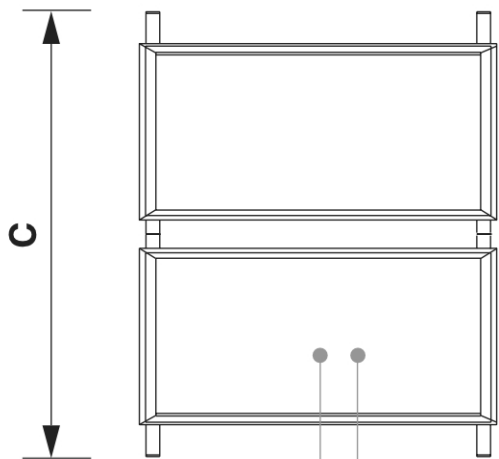

PRODUKT ARKUSZ

Potykaç reklamowy 70 x 100 cm, profil 32 mm, narożniki ostre
ZP70X100G32ME

- Bestseller
- Do użytku wewnętrznego lub na obszarach zadanych
- Możliwość prezentacji dwustronnej

PRODUKT ARKUSZ

Potykaç reklamowy 70 x 100 cm, profil 32 mm, narożniki ostre

ZP70X100G32ME

ANTI GLARE FRONT 0.5mm

METAL BACKWALL 0.5mm

ACCESSORIES

(SETZP)
WRITING SET

(LHZP)
LEAFLET BASKET

PRODUKT ARKUSZ

Potykacz reklamowy 70 x 100 cm, profil 32 mm, narożniki ostre ZP70X100G32ME

PODSTAWOWE INFORMACJE

SKU	Sizes (mm) (A x B x C)	Format (mm)	Widoczny rozmiar (mm) (VXxVY)	Rozstaw otworów (mm) (XxY)
ZP70X100G32ME	925 x 1380 x 745	700 x 1000 mm	682 x 982 mm	-

Orientacja	Weight (kg)
Poziomy	10,68

INFORMACJE O OPAKOWANIU

Pakowanie 1 (mm)	Pakowanie 2 (mm)	Pakowanie 3 (mm)
1495 x 815 x 124	-	-

Ilość na palecie	Waga palety (kg)	Typ palety
9	146	EUR

WIĘCEJ INFORMACJI